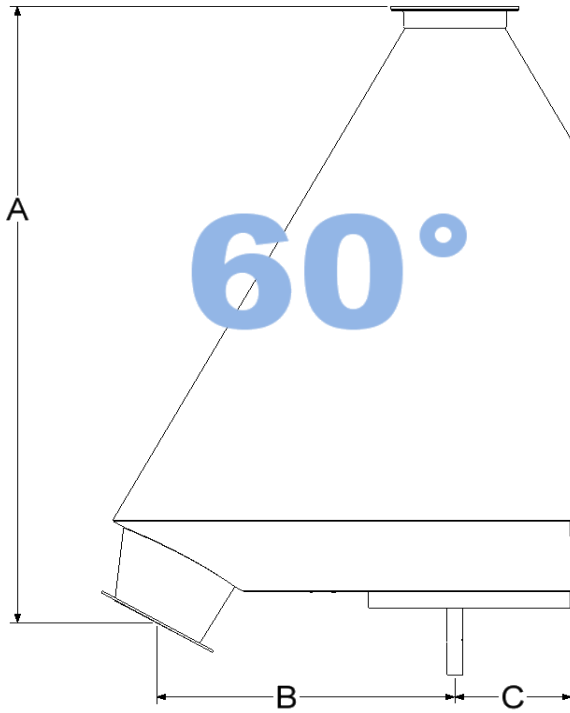

TH SERIES DISTRIBUTOR WITH 60 DEGREE SLOPE DIMENSIONS

NOMINAL SIZE	NUMBER OF OUTLETS	FR FB	CMF P/N	A	B	C	NOMINAL SIZE	NUMBER OF OUTLETS	FR FB	CMF P/N	A	B	C
6	4	FR	502501	38	15	-	12	4	FR	502651	45 3/4	19	-
	4	FB	502500	39	15 1/2	5 1/2		4	FB	502650	50	21 1/2	8 1/2
	6	FR	502503	39	15 1/2	-		6	FR	502652	50	21 1/2	-
	6	FB	502502	45 1/2	19 1/2	5 1/2		6	FB	502653	63 1/2	29 1/4	8 1/2
	8	FR	502505	39 3/4	16	-		8	FR	502655	52 1/4	24	-
	8	FB	502504	48 1/4	21	10 1/4		8	FB	502654	69 1/4	32 1/2	16 1/4
	10	FR	502506	45 1/2	19.5	-		10	FR	502656	63 1/2	29 1/4	-
	10	FB	502508	58 3/4	27	10 1/4		10	FB	502658	86 3/4	42 3/4	16 1/2
	12	FR	502507	48 1/4	21	-		12	FR	502657	69 1/2	32 1/2	-
	12	FB	502509	64	30 1/4	15		12	FB	502659	95 1/2	47 3/4	23 3/4
	14	FR	502510	53 1/2	24	-		14	FR	502660	78	37 1/2	-
	16	FR	502511	58 3/4	27	-		16	FR	502661	86 3/4	42 3/4	-
18	FR	502512	64	30 1/4	-	18	FR	502662	95 1/2	47 3/4	-		
8	4	FR	502551	40 1/2	16 1/2	-	14	4	FR	502701	49 1/2	20 1/4	-
	4	FB	502550	42 1/2	17 1/2	6 1/2		4	FB	502700	55	23 1/2	10
	6	FR	502552	42 1/2	17 1/2	-		6	FR	502702	55	23 1/2	-
	6	FB	502553	51 1/2	22 3/4	6 1/2		6	FB	502703	71 1/4	33	10
	8	FR	502555	44 1/2	18 3/4	-		8	FR	502705	60 1/2	27	-
	8	FB	502554	55	24 3/4	12 1/4		8	FB	502704	78 1/2	37 1/4	18 3/4
	10	FR	502556	51 1/2	22 3/4	-		10	FR	502706	71 1/4	33	-
	10	FB	502558	68	32 1/4	12 1/4		10	FB	502708	98 3/4	48 3/4	19
	12	FR	502557	55	24 3/4	-		12	FR	502707	78 1/2	37 1/4	-
	12	FB	502559	74 1/4	36	17 3/4		12	FB	502709	108 3/4	54 1/2	27 1/2
	14	FR	502560	61 1/2	28 1/2	-		14	FR	502710	86 1/2	43	-
	16	FR	502561	68	32 1/4	-		16	FR	502711	98 3/4	48 3/4	-
18	FR	502562	74 1/4	36	-	18	FR	502712	108 3/4	54 1/2	-		
10	4	FR	502601	43 1/4	17 3/4	-	16	4	FR	502751	52	21 1/2	-
	4	FB	502600	46 1/2	19 1/2	7 1/2		4	FB	502750	58 1/2	25 1/2	11
	6	FR	502602	46 1/2	19 1/2	-		6	FR	502752	58 1/2	25 1/2	-
	6	FB	502603	57 3/4	26	7 1/2		6	FB	502753	77	36	11
	8	FR	502605	49 1/2	21 1/4	-		8	FR	502705	65 1/4	29 1/2	-
	8	FB	502604	62 1/2	28 3/4	14 1/4		8	FB	502704	85 1/2	41	20 3/4
	10	FR	502606	57 3/4	26	-		10	FR	502706	77	36 1/4	-
	10	FB	502608	77 3/4	37 1/2	14 1/4		10	FB	502708	107 3/4	54	21
	12	FR	502607	62 1/2	28 3/4	-		12	FR	502707	85 1/2	41	-
	12	FB	502609	85 1/4	42	21		12	FB	502709	119	60 1/4	30 1/4
	14	FR	502610	70	33 1/4	-		14	FR	502710	96 1/2	47 1/2	-
	16	FR	502611	77 3/4	37 1/2	-		16	FR	502711	107 3/4	54	-
18	FR	502612	85 1/4	42	-	18	FR	502712	119	60 1/4	-		

*Distributor sizes not listed can be custom ordered.
*All dimensions in inches.
*Dimensions are subject to change without notice.